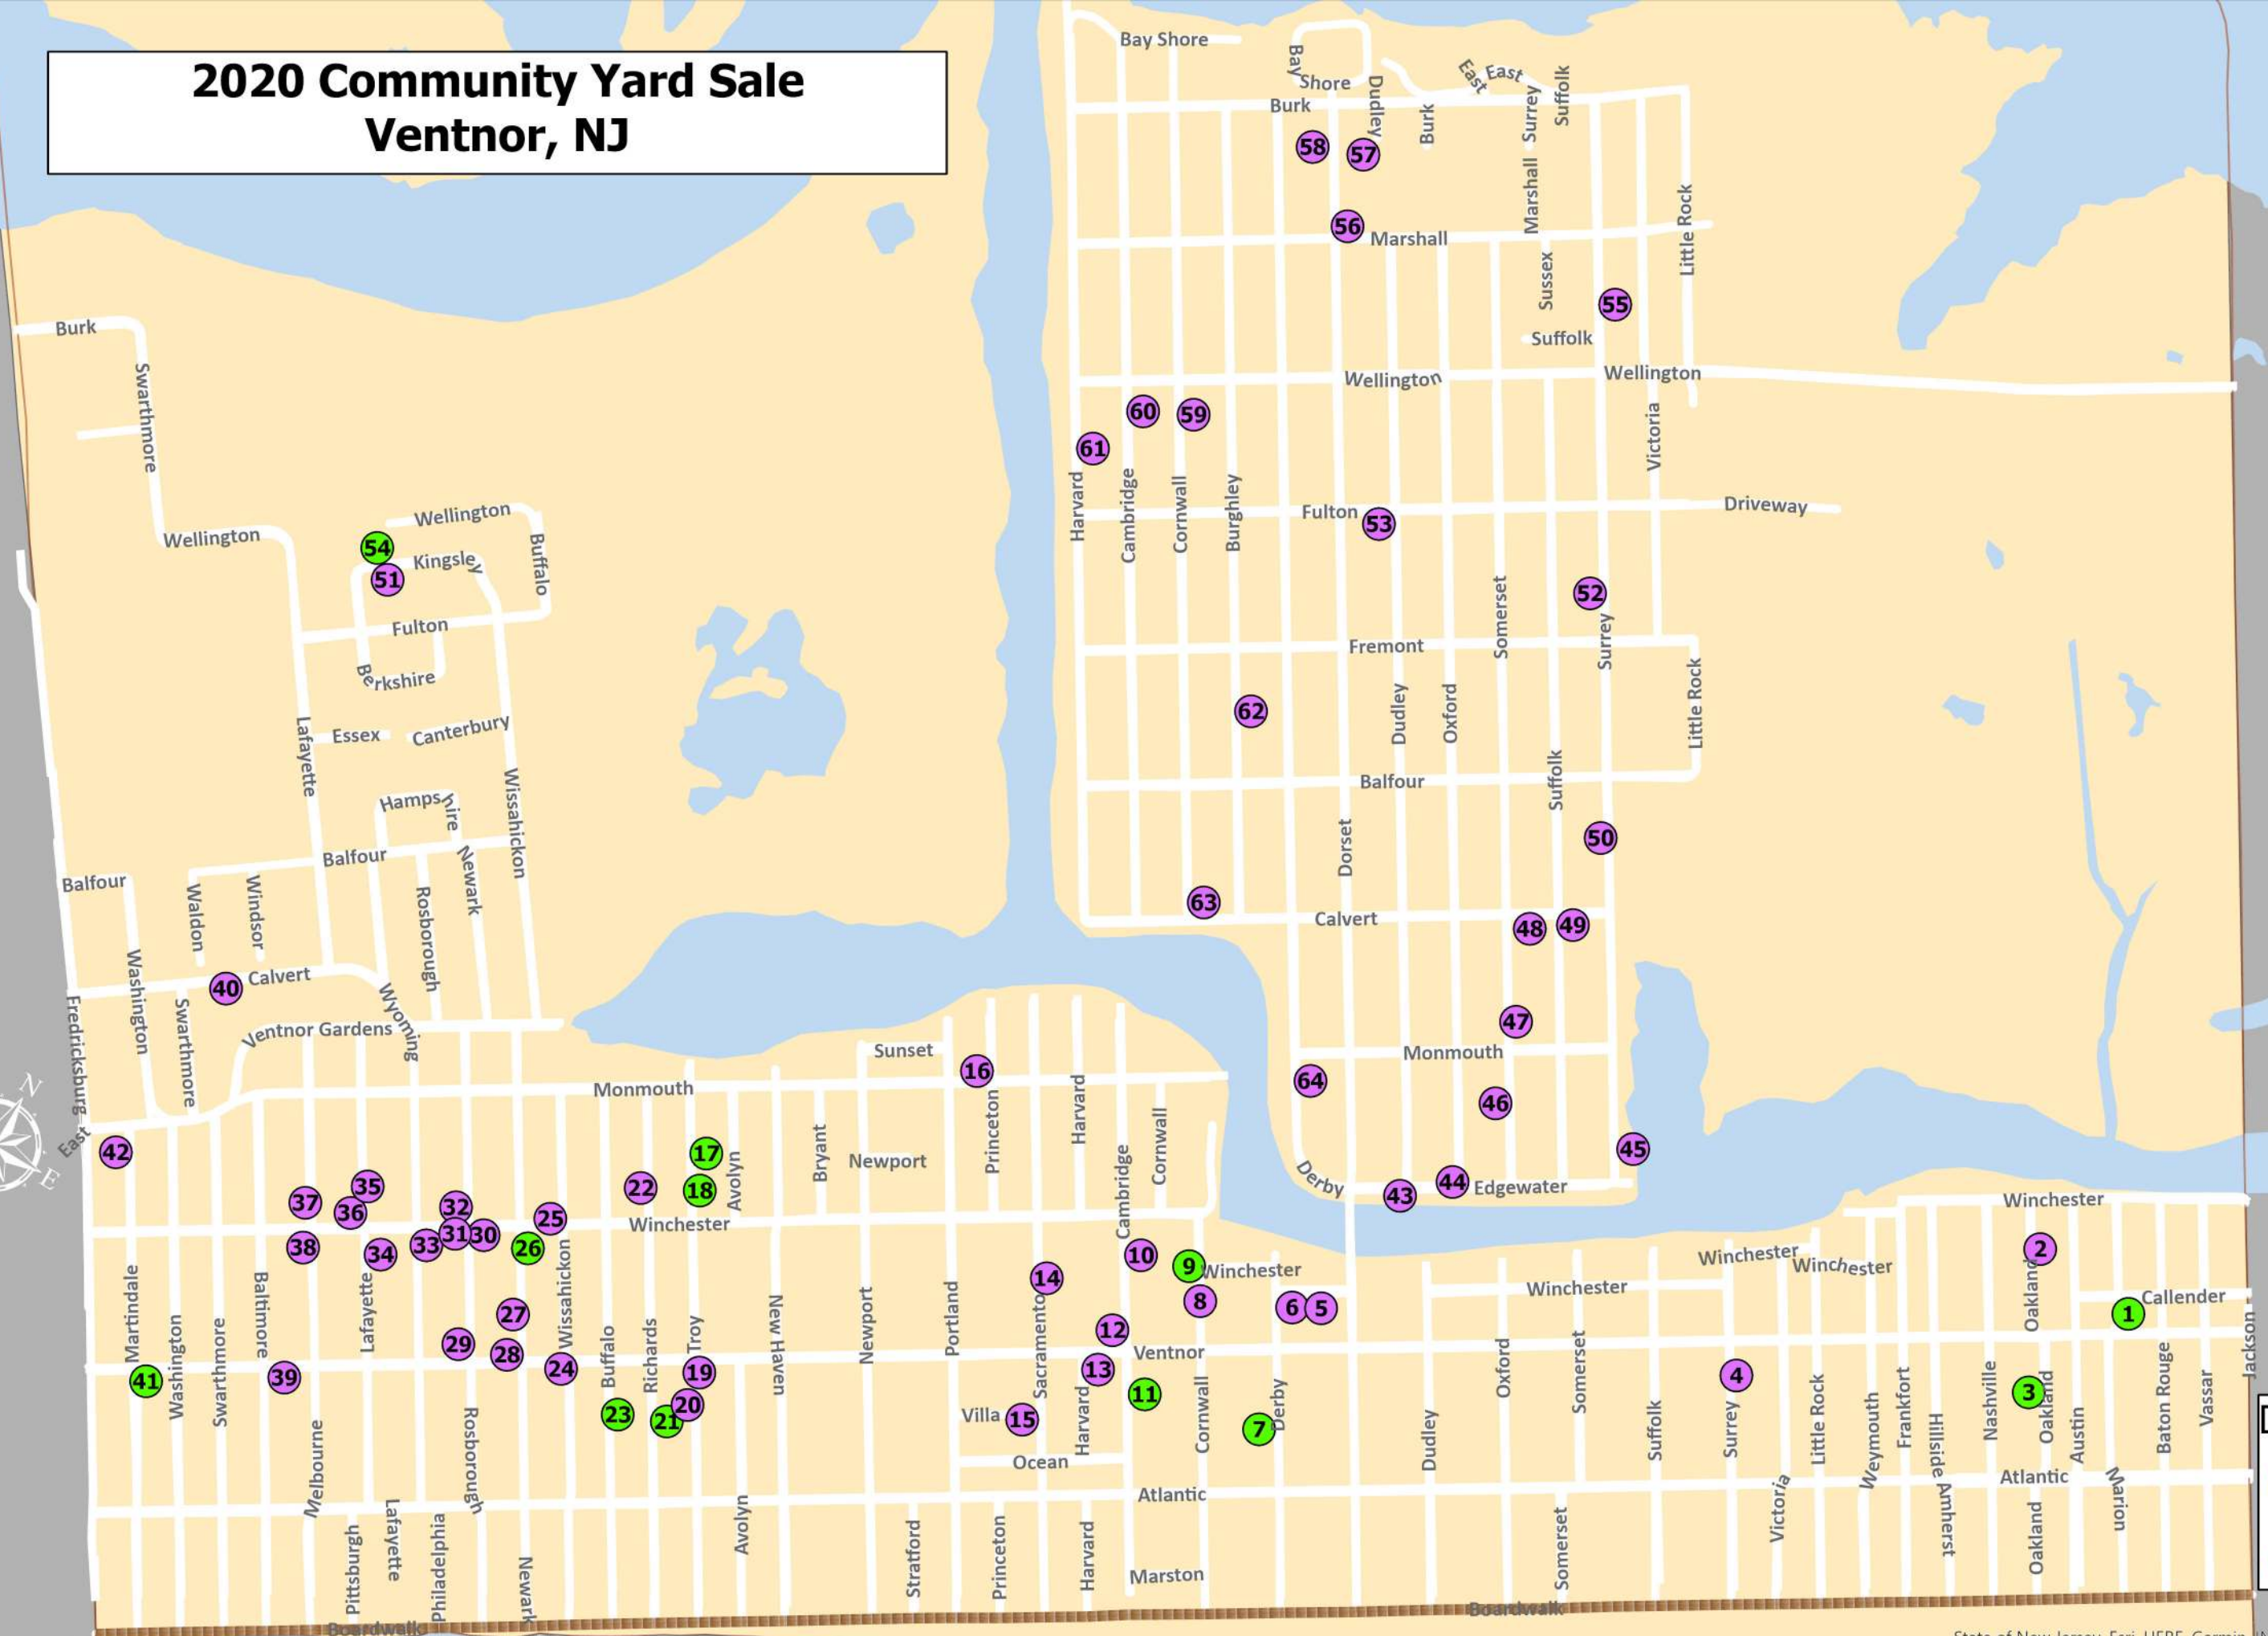

# 2020 Community Yard Sale Ventnor, NJ

**Day**

- Sat Only
- Sat/Sun

## Ventnor Community Yard Sale 2020

1	4917 Ventnor Ave.	Sat	33	21 N. Wyoming Ave.	Sat/Sun
2	21 N. Oakland Ave.	Sat/Sun	34	17 N. Lafayette Ave.	Sat/Sun
3	16 S. Oakland Ave.	Sat	35	129 N. Lafayette Ave.	Sat/Sun
4	23 S. Surrey Ave.	Sat/Sun	36	7101 Winchester Ave.	Sat/Sun
5	5904 Winchester Ave.	Sat/Sun	37	118 N. Melbourne Ave.	Sat/Sun
6	3 N. Derby Ave.	Sat/Sun	38	20 N. Melbourne Ave.	Sat/Sun
7	12 S. Derby Ave.	Sat	39	7116 Ventnor Ave.	Sat/Sun
8	6 N. Cornwall Ave.	Sat/Sun	40	7040-7042 Calvert Ave.	Sat/Sun
9	8 N. Cornwall Ave.	Sat	41	7302 Ventnor Ave.	Sat
10	11 N. Cambridge Ave.	Sat/Sun	42	118 N. Martindale Ave.	Sat/Sun
11	3 S. Cambridge Ave	Sat	43	5804 Edgewater Ave.	Sat/Sun
12	6201 Ventnor Ave	Sat/Sun	44	5705 Edgewater Ave.	Sat/Sun
13	1 S. Harvard Ave.	Sat/Sun	45	109 N. Surrey Ave.	Sat/Sun
14	9 N. Sacramento Ave.	Sat/Sun	46	120 N. Somerset Ave.	Sat/Sun
15	6318 Villa Ct.	Sat/Sun	47	201 N. Somerset Ave.	Sat/Sun
16	6313 Monmouth Ave.	Sat/Sun	48	5506 Calvert Ave.	Sat/Sun
17	115 N. Troy ave	Sat	49	5406 Calvert Ave.	Sat/Sun
18	105 N. Troy Ave.	Sat	50	310 N. Surrey Ave.	Sat/Sun
19	9 S. Troy	Sat/Sun	51	612 Kingsley Dr.	Sat/Sun
20	10 S. Troy Ave.	Sat/Sun	52	502 N. Surrey Ave.	Sat/Sun
21	13 S. Richards Ave.	Sat	53	5800 Fulton Ave.	Sat/Sun
22	102 N. Richards Ave.	Sat/Sun	54	623 Kingsley Dr.	Sat
23	11 S. Buffalo Ave	Sat	55	711 N. Surrey Ave.	Sat/Sun
24	4 S. Wissahickon Ave.	Sat/Sun	56	809 N. Dorset Ave.	Sat/Sun
25	6825 Winchester Ave.	Sat/Sun	57	804A Dudley Ct.	Sat/Sun
26	27 N. Newark Ave.	Sat	58	810 N. Dorset Ave.	Sat/Sun
27	4 N. Newark Ave.	Sat/Sun	59	611 N. Cornwall Ave	Sat/Sun
28	6903 Ventnor Ave	Sat/Sun	60	613 N. Cambridge	Sat/Sun
29	6923 Ventnor Ave.	Sat/Sun	61	607 N. Harvard Ave.	Sat/Sun
30	23 N. Rosborough Ave.	Sat/Sun	62	411 N. Burghley Ave.	Sat/Sun
31	24 N. Rosborough Ave.	Sat/Sun	63	301 N. Cornwall Ave.	Sat/Sun
32	100 N. Rosborough Ave.	Sat/Sun	64	135 N. Derby Ave.	Sat/Sun